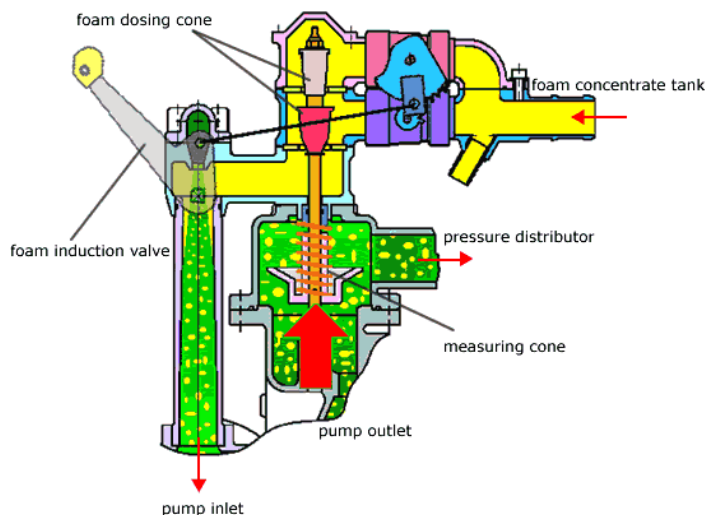

Rosenbauer FIX-MIX skumblandesystem

Produktnummer: 1092

Pumpeblender med 1-3-6% innblanding på normaltrykk og /eller på høytrykk. Man kan skumlegge med høytrykk samtidig som man kjøler med rent vann på normaltrykk - EN PERFEKT KOMBINASJON!

Blanderen leveres i manuell eller pneumastisk utgave. Den fungerer i hele pumpens kapasitetsområde uten etterjustering. Enkel rengjøring med integrert spylesystem! Klikker du på linken til Rosenbauers hjemmeside finner du oversikt og beskrivelse av skumblandesystemet!