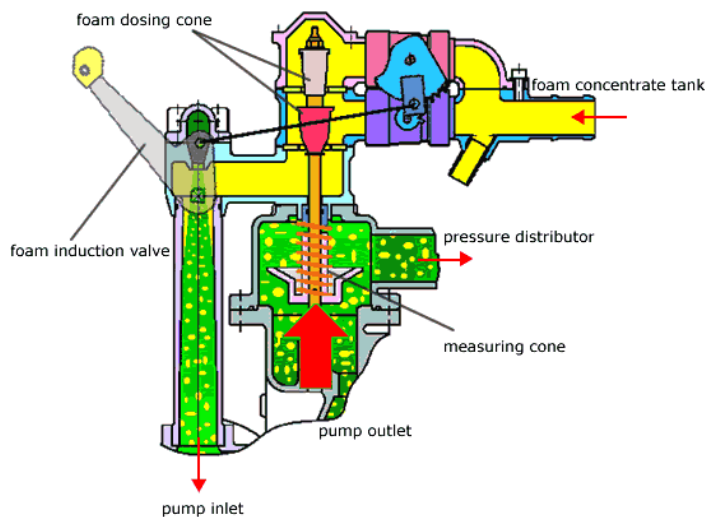

Rosenbauer FIX-MIX skumblandesystem

Produktnummer: 1092

Pumpeblender med 1-3-6% innblanding på normaltrykk og /eller på høytrykk. Man kan skumlegge med høytrykk samtidig som man kjøler med rent vann på normaltrykk - EN PERFEKT KOMBINASJON!

Blanderen leveres i manuell eller pneumastisk utgave. Den fungerer i hele pumpens kapasitetsområde uten etterjustering. Enkel rengjøring med integrert spylesystem! Klikker du på linken til Rosenbauers hjemmeside finner du oversikt og beskrivelse av skumblandesystemet!