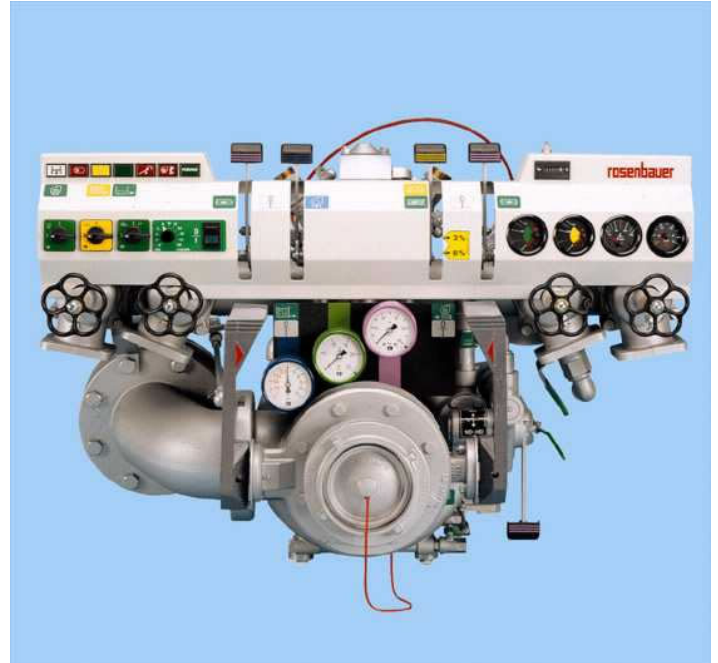

Rosenbauer N/NH pumpeserie

Produktnummer: 1095

Rosenbauers pumpeserie for kommunale brannbiler.
Ytelser fra 2000 til 4500 l/min ved 10 bar.

Pumpene kan leveres med høytrykkstrinn på 400 l/min ved 40 bar og /eller FixMix skumblandesystem. Pumpe-serieen har girkasse som gjør at den enkelt kan tilpasses forskjellige chassis og kraftuttak. Pumpene kan leveres for hekk eller midtmontering, med eller uten evakuering, i aluminium eller bronse.

Klikker du på linken til Rosenbauers hjemmeside finner du oversikt og beskrivelse av Rosenbauers samlede pumpeprogram for bilmontering!

Kontakt

Egenes Brannteknikk AS
Nulandsvika 1
4405 Flekkefjord
Tlf.: 3832 0800
e-post: post@egenes.as