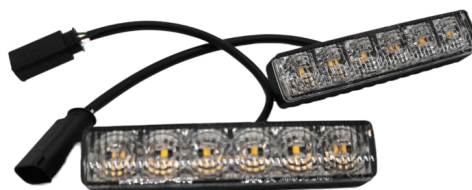

Sputnik SL HTA, gul - par

Produktnummer: RN113119

Lampehuset til Sputnik SL HTA-løsningen er utstyrt med toppmoderne lysteknologi. LED-linsene integrert i dekkglasset garanterer maksimal lyseffekt og stor strålingsvinkel (horisontalt > 70°). Spesielt i kryss forbedrer lysets brede stråle andre trafikanters bevissthet betraktelig, noe som reduserer risikoen for ulykker.

- To eller flere lampehus kan synkroniseres
- Valg av forskjellige blitsmønstre
- Kan justeres for å passe konturene til radiatorgrillen
- Fullstendig vedheft av lampekroppene sikrer ufølsomhet overfor høytrykks- eller dampstrålerengjøring
- Universalholdere og ulike kjøretøyspesifikke holdere er tilgjengelige for optimal plassering og enkel montering
- Y-kabel for enkel elektrisk tilkobling tilgjengelig