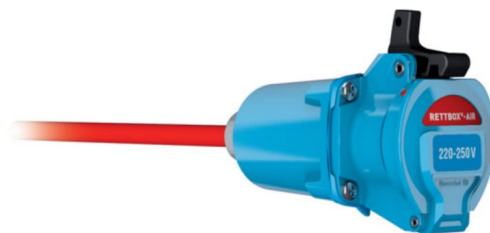

RETTBOX Kabel + kontakt m/luft, 230V, 20A - 4 meter

Produktnummer: RN019419

Strøm- og trykklufttilførselssystem for brannbiler med selvlukkende deksel. Egnet for innmating av 250 V og trykkluft opp til maks 13 bar. Automatisk utkastingsmekanisme ved start av kjøretøyet.

Produktgruppe: RETTBOX ONE 20 A

Type: INLET (strømforsyning)

Type Komplement: TYPE LUFT+HÅNDTAK

Materiale: POLY

Farge: BLÅ

Beskyttelsesklasse: IP55

Kontakter: 1P+N+E

Strøm: 20 A

Spenning: 250V

Frekvens: AC

Kabellengde: 4 meter kabel

Kontakt

Egenes Brannteknikk AS
Nulandsvika 1
4405 Flekkefjord
Tlf.: 3832 0800
e-post: post@egenes.as

www.egenes.as

Les mer om produktet her:

<https://www.egenes.as/product?number=RN019419>