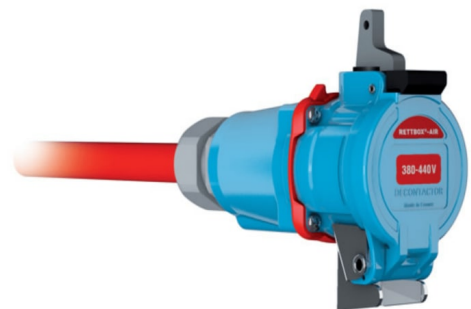

RETTBOX Kabel + kontakt m/luft, 400V, 32A - 12 meter

Produktnummer: RN023463

Kraft- og trykkluftforsyningssystem for brannbiler. Egnet for 440 V inngang, og trykkluft opp til maks. 13 bar. Automatisk utkastingsmekanisme ved start av kjøretøyet.

Produktgruppe: RETTBOX ONE 32A

Type: INLET (strømforsyning)

Materiale: POLY

Farge: BLÅ

Beskyttelsesklasse: IP55

Kontakter: 3P+N+E

Strøm: 32 A

Spenning: 440V

Frekvens: AC

Antall hjelpekontakter: +1 Aux

Kabellengde: 12 meter kabel

Kontakt

Egenes Brannteknikk AS
Nulandsvika 1
4405 Flekkefjord
Tlf.: 3832 0800
e-post: post@egenes.as

www.egenes.as

Les mer om produktet her:

<https://www.egenes.as/product?number=RN023463>