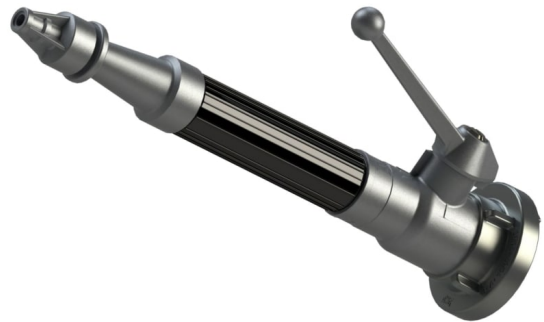

# Strålerør DIN

Produktnummer: VM112287

Spyle strålerør med kuleventil

Jet / Spray strålerør brukes til fordeling av slokkevann i full stråle eller variabel spray. Konstruksjonen er enkel, ikke utsatt for feil og ufølsom for smuss. Strålerøret kan enkelt rengjøres ved å bytte stråleform. Sprøytevinkelen kan endres etter ønske ved mellomposisjoner i sprøytestråleområdet. Skal ikke brukes til innvendig slukking.