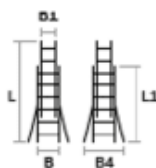

Skyvestige 2-delt 4,9m

Produktnummer: RN022518

Anliggende dobbel skyvestige PROF

- Ekstra bred stige, 530 mm.
- Stabilisator inkludert.
- Trinn med toveis sklisikkert mønster.
- Sterk og holdbar kasseprofil i aluminium.
- Kan også brukes som frittstående stige.

For de som bruker en anliggende stige daglig og stiller høye krav til holdbarhet, slitestyrke og sikkerhet. Stigene er ekstra brede, 530 mm, noe som gir brukeren bedre rekkevidde og god plass til å klatre komfortabelt og trygt. En robust kasseprofil i aluminium med sterke ledd gjør stigen stabil, og trinnene har toveis sklisikkert mønster. Stabilisatoren som er inkludert med stigene, stabiliserer stigen og hindrer den i å falle sidelengs. Toppstøttene har en utforming som gjør stigen enkel å bruke som frittstående. Automatisk låsefunksjon sørger for at stigen alltid er sikkert låst når den er i bruk. Doble skyvestiger er tilgjengelig i modeller på 4 til 10 m.

Mål og data:

B1 = 465mm, B4 = 1200mm, L = 4900mm, L1 = 2800mm, B = 530mm, 13,1 kg, 9 + 9 trinn

Kontakt

Egenes Brannteknikk AS
Nulandsvika 1
4405 Flekkefjord
Tlf.: 3832 0800
e-post: post@egenes.as

www.egenes.as