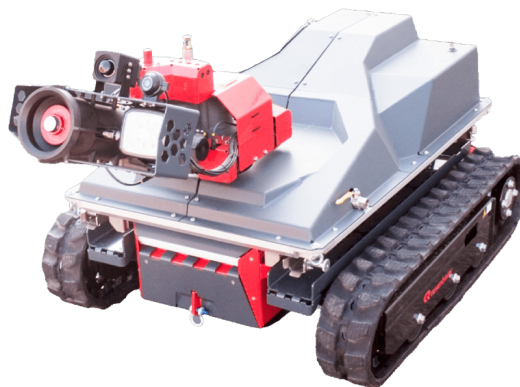

RTE Robot Payload Module Turret RM35C

Produktnummer: rte-robot-payload-module-turret-RM35c

Rosenbauer RM35C kanon gjør RTE Robot til et kraftig og presist slokkeverktøy. Med høy kapasitet, lang kastelengde og robust konstruksjon gir den effektiv og sikker innsats der det virkelig gjelder.

Rosenbauer RM35C kanon gjør RTE Robot til et effektivt og høytstående slokkeverktøy for krevende innsats. Med kapasitet på opptil 3 500 l/min og kastelengde på opptil 80 meter, kan brann bekjempes raskt og sikkert – uten å utsette mannskap for unødig risiko.

Modulen er utviklet for tøffe forhold og er beskyttet med robust aluminiumskapsling mot varme og ytre påvirkninger. I tillegg sørger integrert selvbeskyttelse for kontinuerlig nedkjøling av roboten under innsats, noe som gir økt driftssikkerhet i krevende situasjoner.

Turret RM35 er ikke bare kraftig, men også fleksibel. En ekstra trykkutgang gjør det mulig å utføre etter-slokking direkte fra roboten med strålerør, noe som gir økt kontroll og effektivitet i slokkeprosessen.