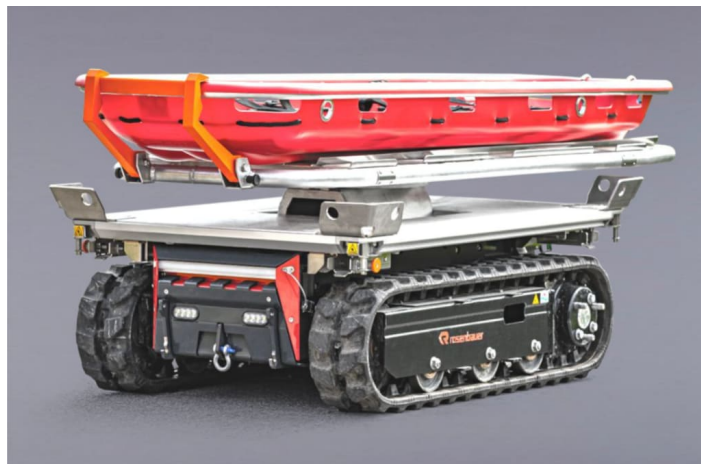

# RTE Robot Stretcher & Pallet Transport

Produktnummer: rte-robot-payload-module-stretcher

For transport av både pasienter og europaller med samme løsning.

Stretcher & Pallet Transport-modulen gjør det mulig å bruke RTE Robot til transport av skadde personer, samtidig som den også kan brukes til transport av europaller.

Modulen leveres i to varianter – én for kurvbåre og én som også støtter flere typer standardbåre. I begge tilfeller kan båren roteres 360° og låses i faste posisjoner, noe som gir fleksibilitet under transport.

Løsningen er kompatibel med flere kjente båretyper og bygger på samme festesystem som brukes på Rosenbauer sine høyderedskap, noe som gir gjenkjennelig og praktisk bruk.

I tillegg kan modulen enkelt konfigureres for transport av europaller ved bruk av utskiftbart element. Forsterket base og festepunkter i hjørnene sikrer trygg transport av last.

Dette gjør modulen godt egnet både til redningsoppdrag og logistikkoppgaver i krevende terreng.